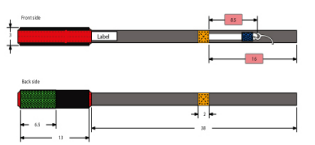

重量：50g

トグルW
 アクセサリー/レスキュートグル

トグルW対応ハーネス：ワリビ

SUPAIR
 POIGNEE W ind A1

SUPAIR
 Handle W ind B1 (cable)